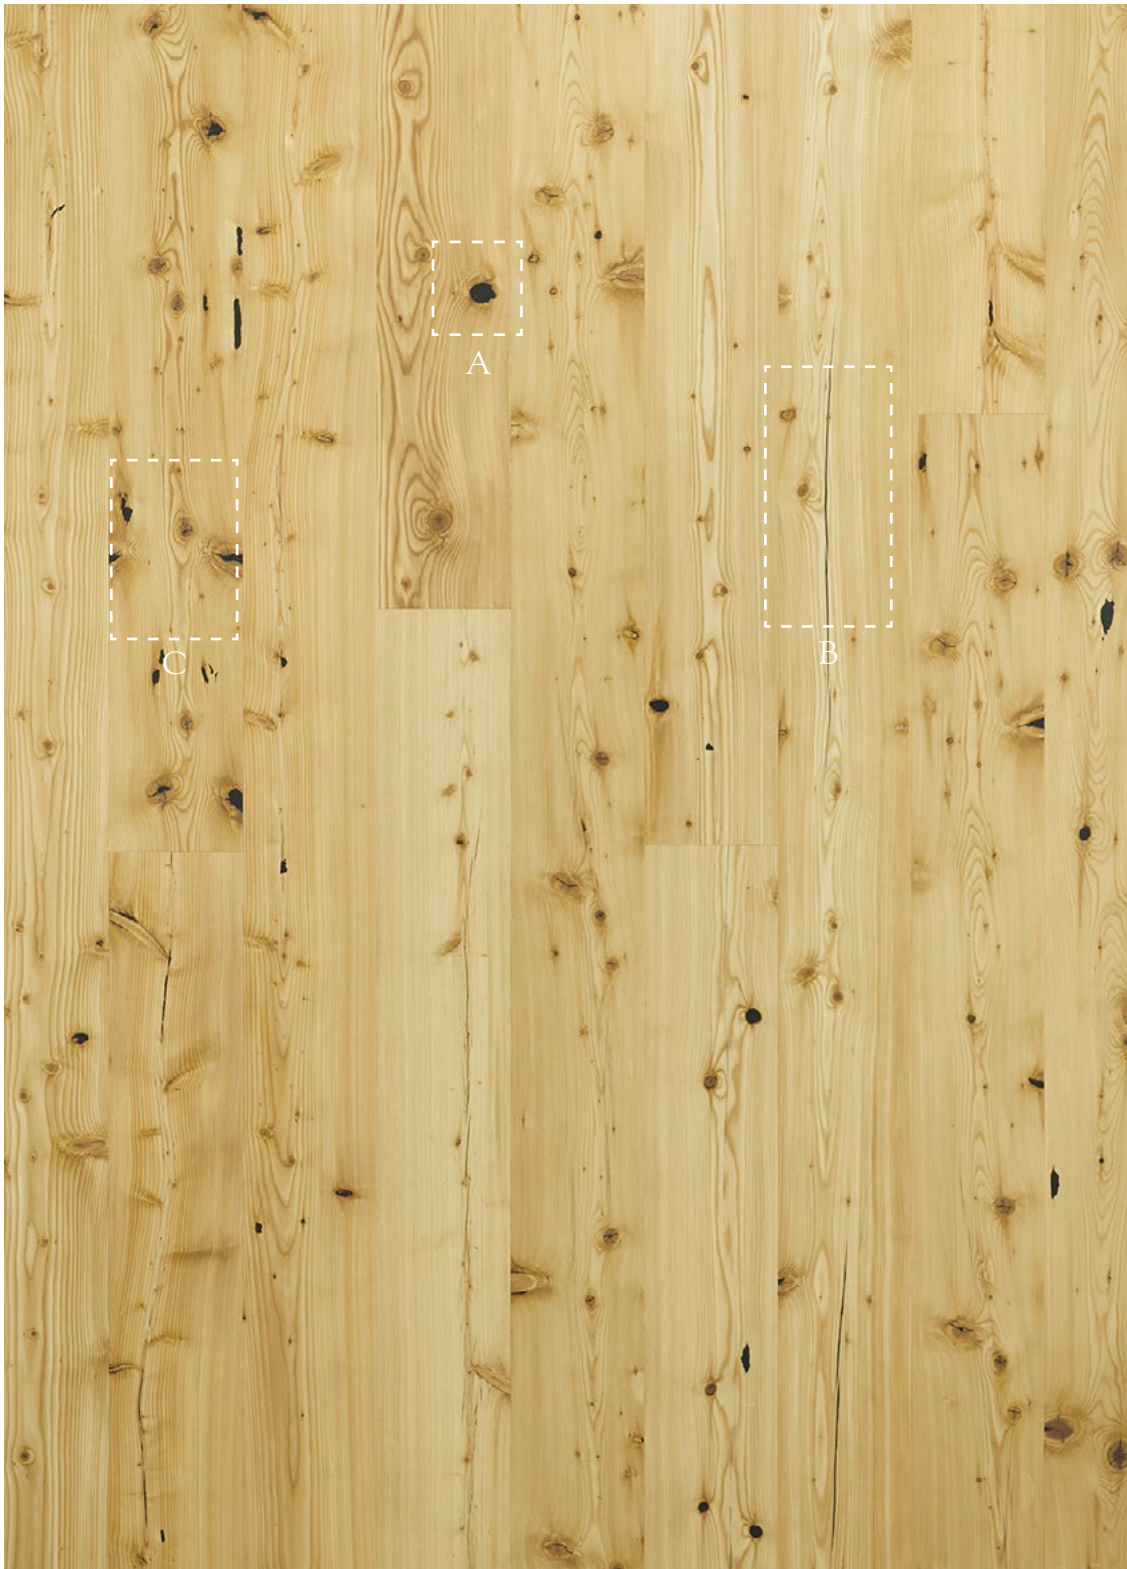

LEHTIKUUSI VINTAGE

Vintage-lajitelmassa sallitaan puun luonnollinen syykuvio, suuret väriaihtelut ja luonnollisten oksien lisäksi mustalla kitillä kitatut oksat ja halkeamat, pyöreät oksapaikat sekä venepaikat. **HUOM! Pintakäsittely saattaa vaikuttaa kitatun kohdan ulkonäköön.** Väriaihteluun kuuluu sävyn vaihtelu vaalean kellerävästä punertavaan, jota rustiikkinen ilme tasoittaa.

Yleiskuva lajittelimesta

Lajittelman erikoispiirteet:

- mustalla kitillä kitatut oksakohdat (A)

- mustalla kitillä kitatut halkeamat (B)

- kitattuja oksakohdita (C)